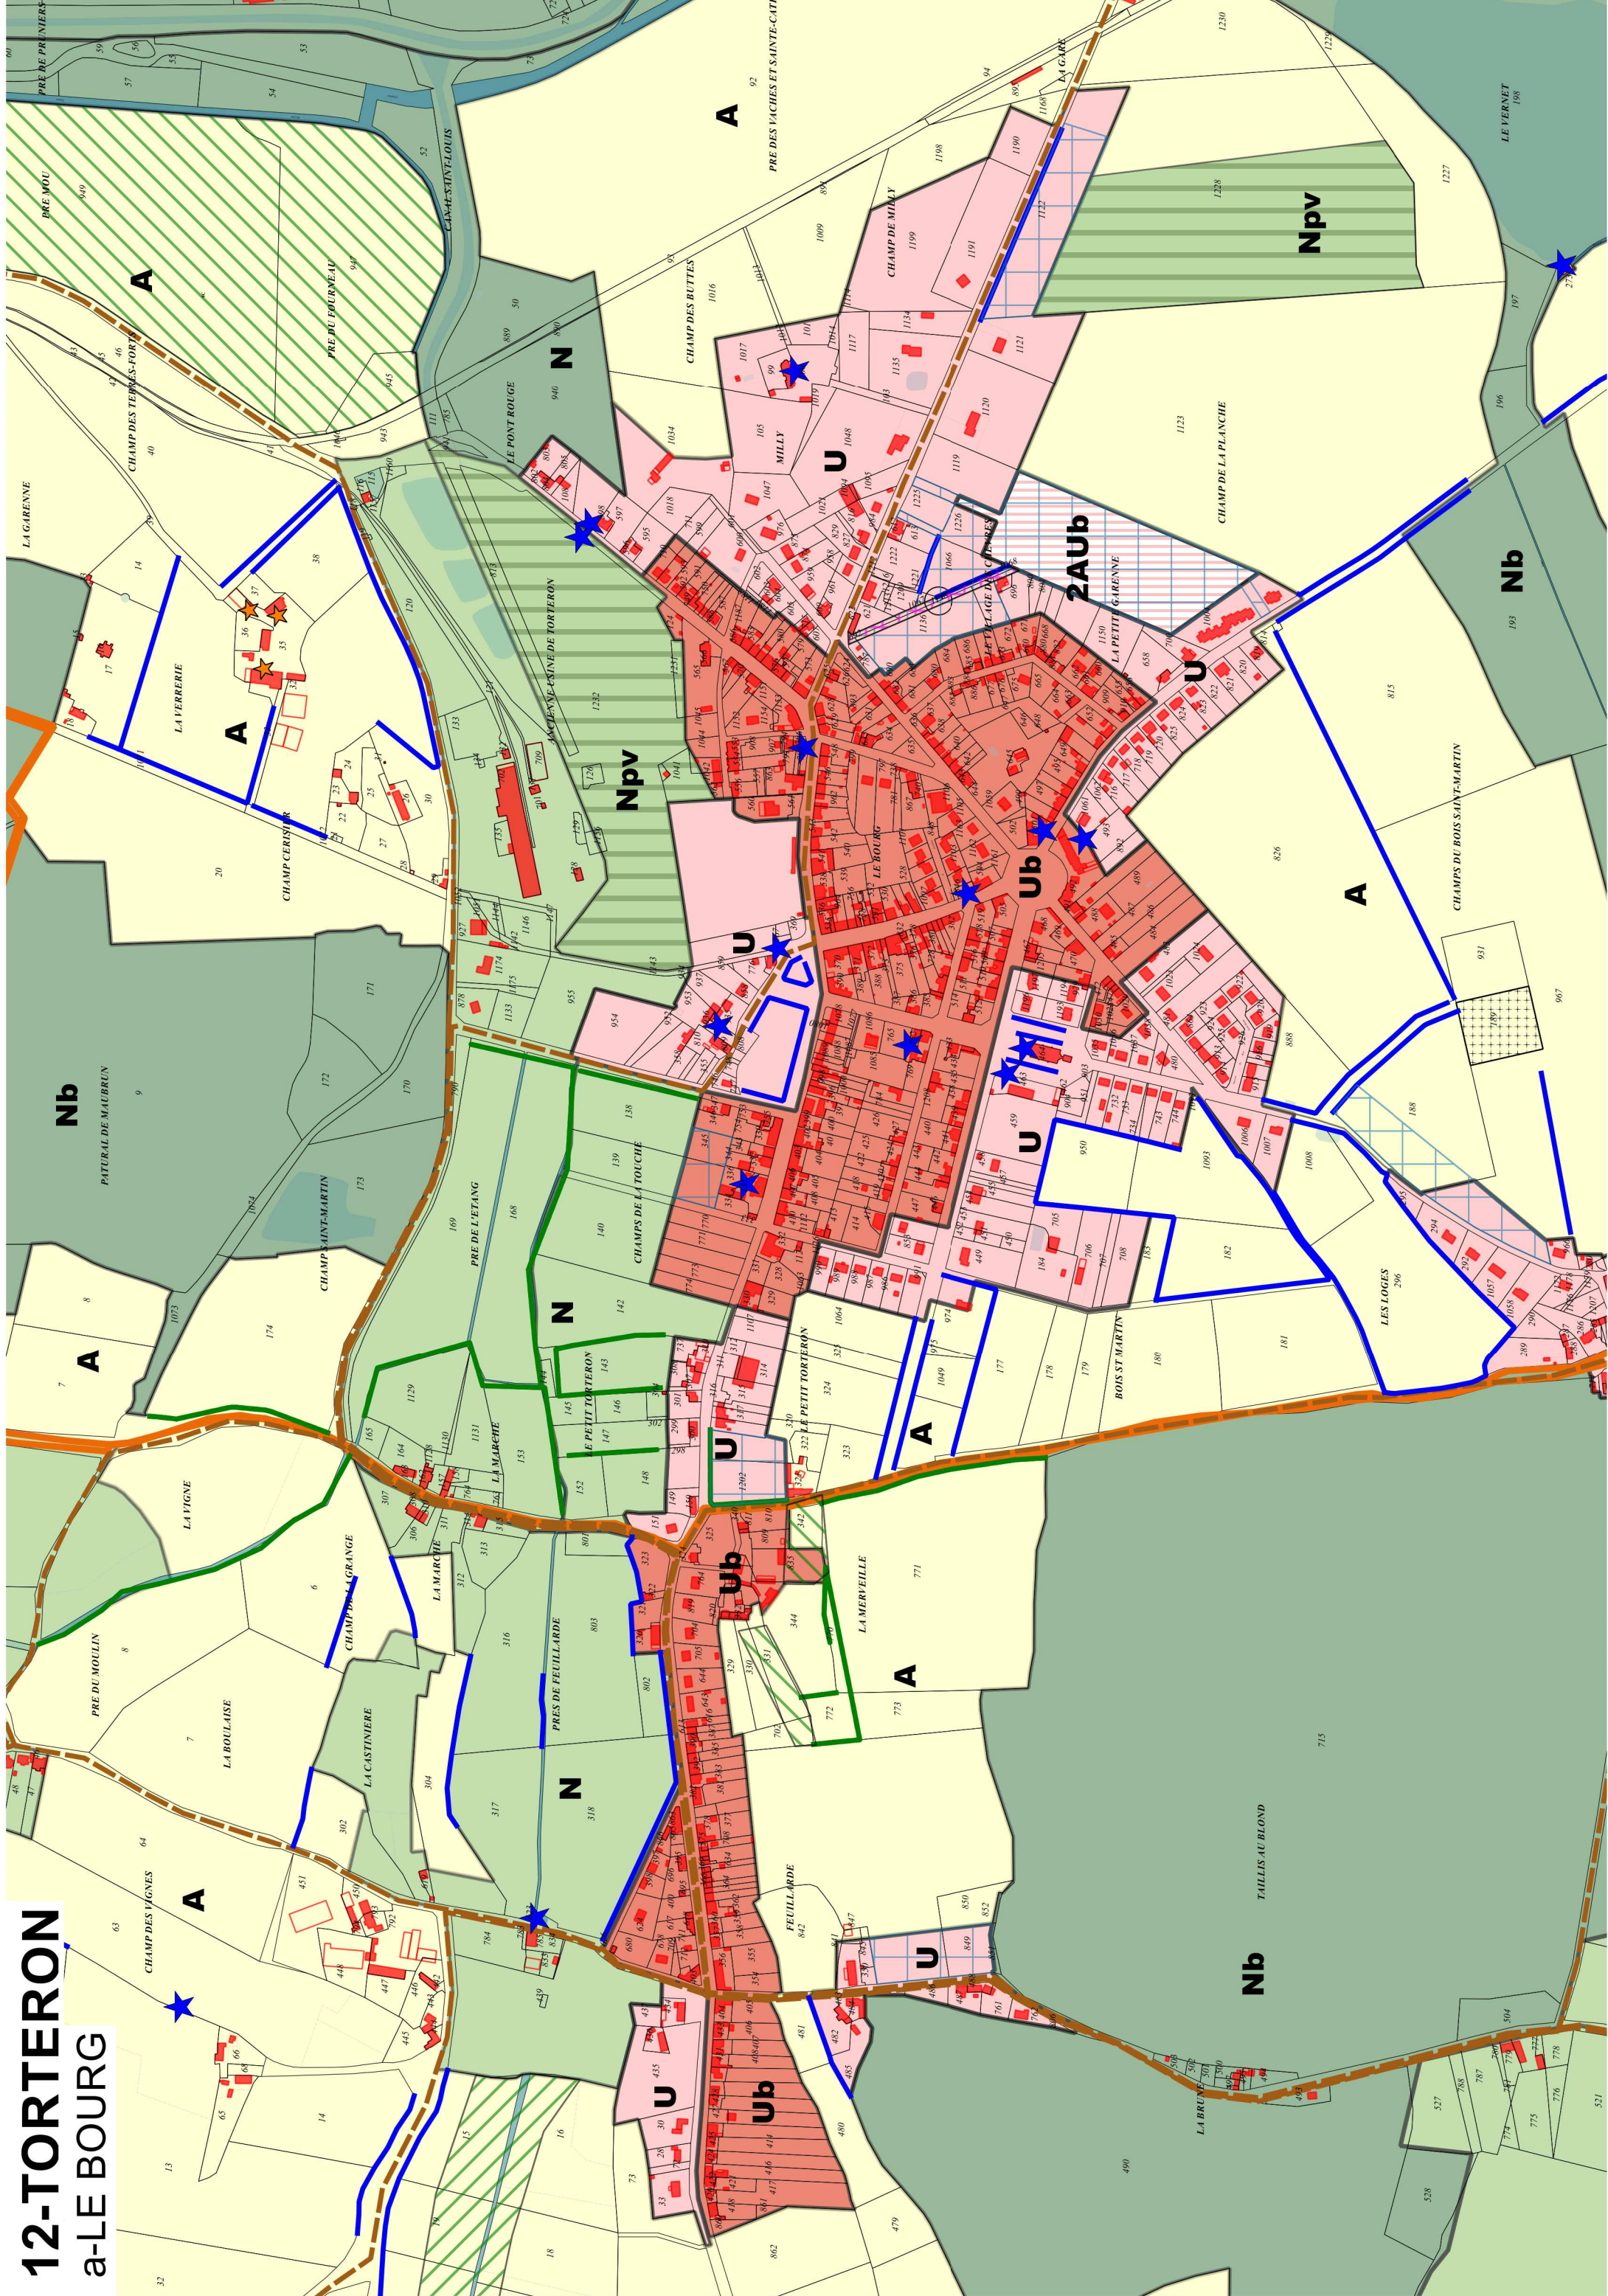

12-TORTERON a-LE BOURG

A
N
U
Nb
Npv
Ub
2Aub

PRE DE PRINIERS
CHAMP DES TERRES-FORTES
PRE DU POURCEAU
LA GARENNE
LAVERRIERE
CHAMP CERRIER
CHAMP DES TERRES-FORTES
LE PONT ROUGE
CHAMP DES BUTTES
MILLY
CHAMP DE MILLY
PRE DES VACHES ET SAINTE-CIT
LA GARENNE
LA PETITE GARENNE
CHAMP DE LA PLANCHE
LE VERNET
CHAMPS DU BOIS SAINT-MARTIN
CHAMP SAINT-MARTIN
PATURAL DE MAUBRUN
PRE DE L'ETANG
CHAMPS DE LA TOUCHE
LA VIGNE
PRE DU MOULIN
LA BOULAISE
LA CASTINIERE
CHAMP DE LA GRANGE
LA MARCHÉ
E PETIT TORTERON
LE PETIT TORTERON
LE PETIT TORTERON
BOIS ST MARTIN
LES LOGES
LA MERVELLE
FEUILLARDE
TAILLIS AU BLOND
LA BRUNY